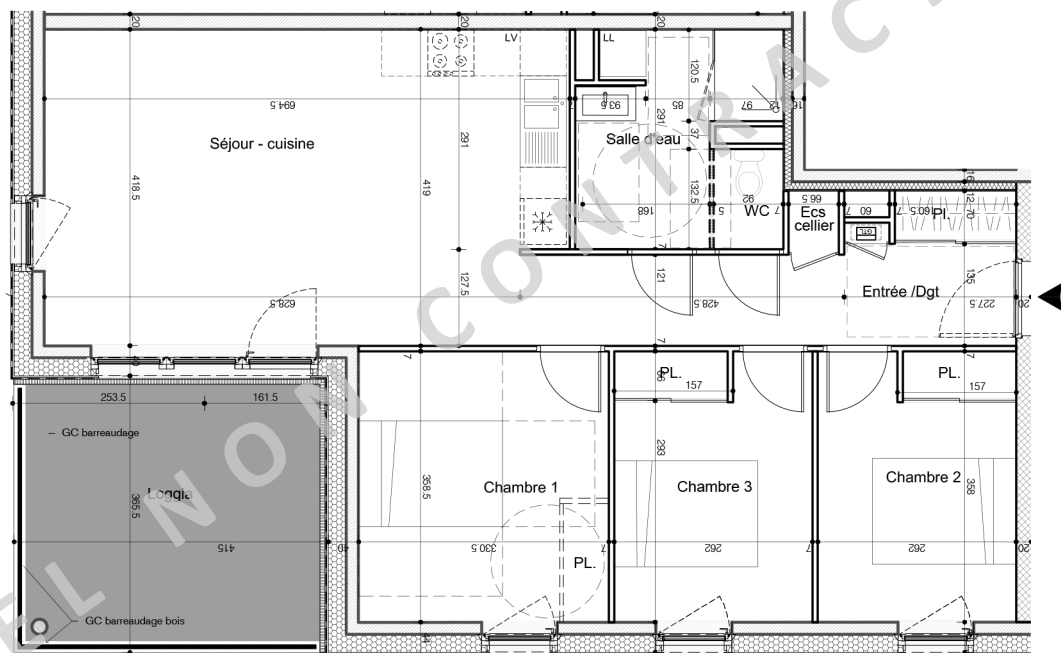

LOCALISATION

Localisation Bat B4

Localisation Logement

ETAGE	LOGEMENT	TYPE
RDC	004	T4
SURFACES		
Entrée/Dg		9,20m ²
WC		1,19m ²
Cellier		0,54m ²
Sde		6,07m ²
Séjour/Cuisine		28,21m ²
Chambre 01		11,86m ²
Chambre 02		9,36m ²
Chambre 03		9,35m ²
TOTAL HABITABLE		75,78m²
Loggia		13,73m ²