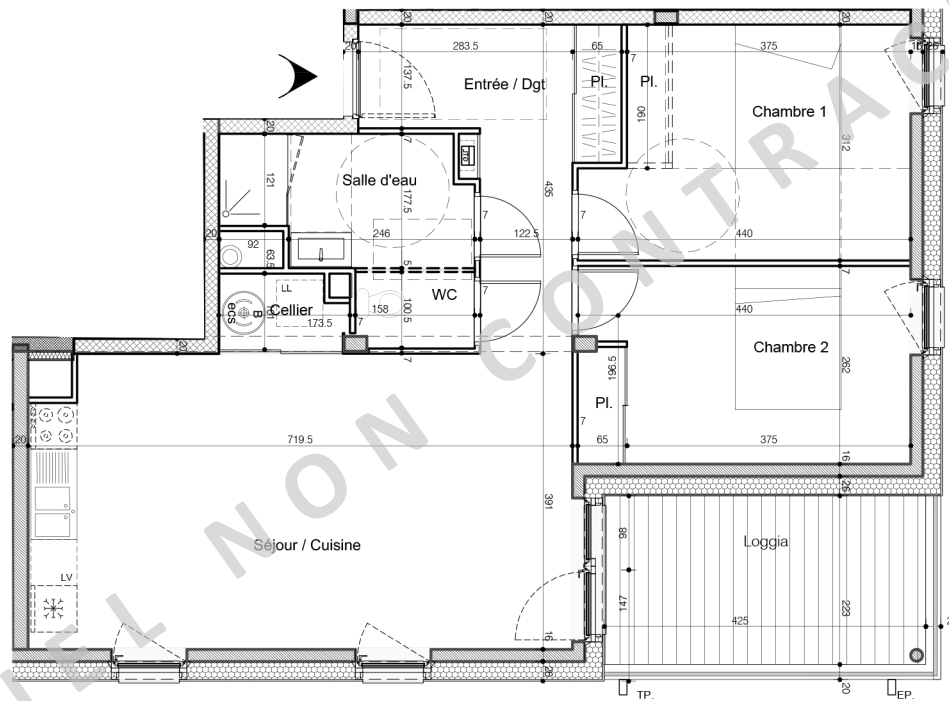

LOCALISATION

Localisation Bat B2

Localisation Logement

ABP ARCHITECTES
 98 Bd Emile Delmas 17000 La Rochelle
 54 rue du Montparnasse 75014 Paris
 Tél : 05.46.50.50.50 Tél : 01.53.53.44.06
 Siret SELARL : 893 391 235 00015

ETAGE	LOGEMENT	TYPE
R+1	104	T3
SURFACES		
Entrée/Dgt		8,61m²
WC		1,56m²
Cellier		1,59m²
Sde		5,31m²
Séjour/Cuisine		27,71m²
Chambre 01		12,49m²
Chambre 02		11,45m²
TOTAL HABITABLE		
Loggia		9,48m²

MOD

NOTA : Le présent document exprime la disposition générale de l'appartement. L'acquéreur reconnaît avoir été informé qu'en fonction des nécessités techniques ou réglementaires de la réalisation, des modifications sont susceptibles d'être apportées à ce plan qui ne revêt qu'un caractère informatif. Les surfaces indiquées sont approximatives, les retombées soffites, faux plafonds, rampants, gaines ainsi que les emplacements des équipements sont figurés à titre indicatif et sont susceptibles d'évoluer en situation, en nombre et en dimensions. Les analyses, les retombées, les regards ne sont pas figurés. Les éléments de mobiliers (meubles et plan de travail) ne sont placés qu'à titre indicatif. La végétation n'est pas contractuelle.