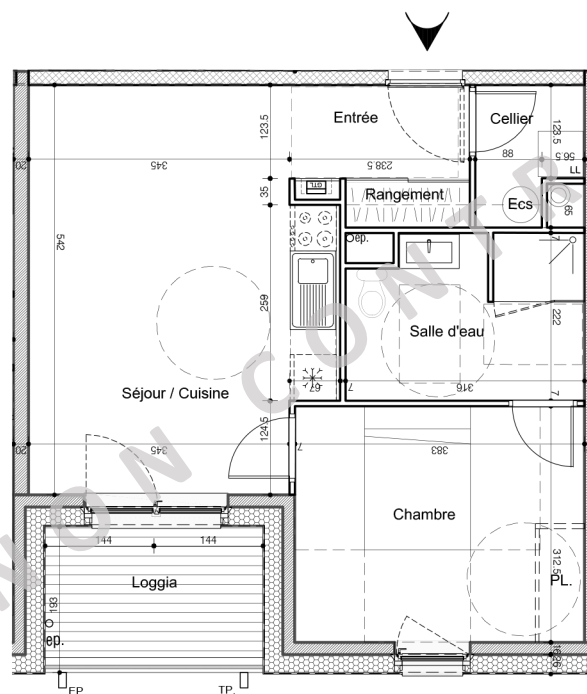

LABELS : PassivHaus / BEE+
Performance énergétique : PassivHaus

ABP ARCHITECTES
98 Bd Emile Delmas 17000 La Rochelle
54 rue du Montparnasse 75014 Paris
Tél : 05 46 50 50 50 Tél : 01 53 53 44 06
Siret SELARL : 893 391 235 00015

ETAGE	LOGEMENT	TYPE
R+2	203	T2

SURFACES

Entrée	3,93m²
Sde /WC	6,63m²
Cellier	2,36m²
Séjour/Cuisine	20,44m²
Chambre	11,96m²

TOTAL HABITABLE	45,32m²

Loggia	5,11m²

MOD